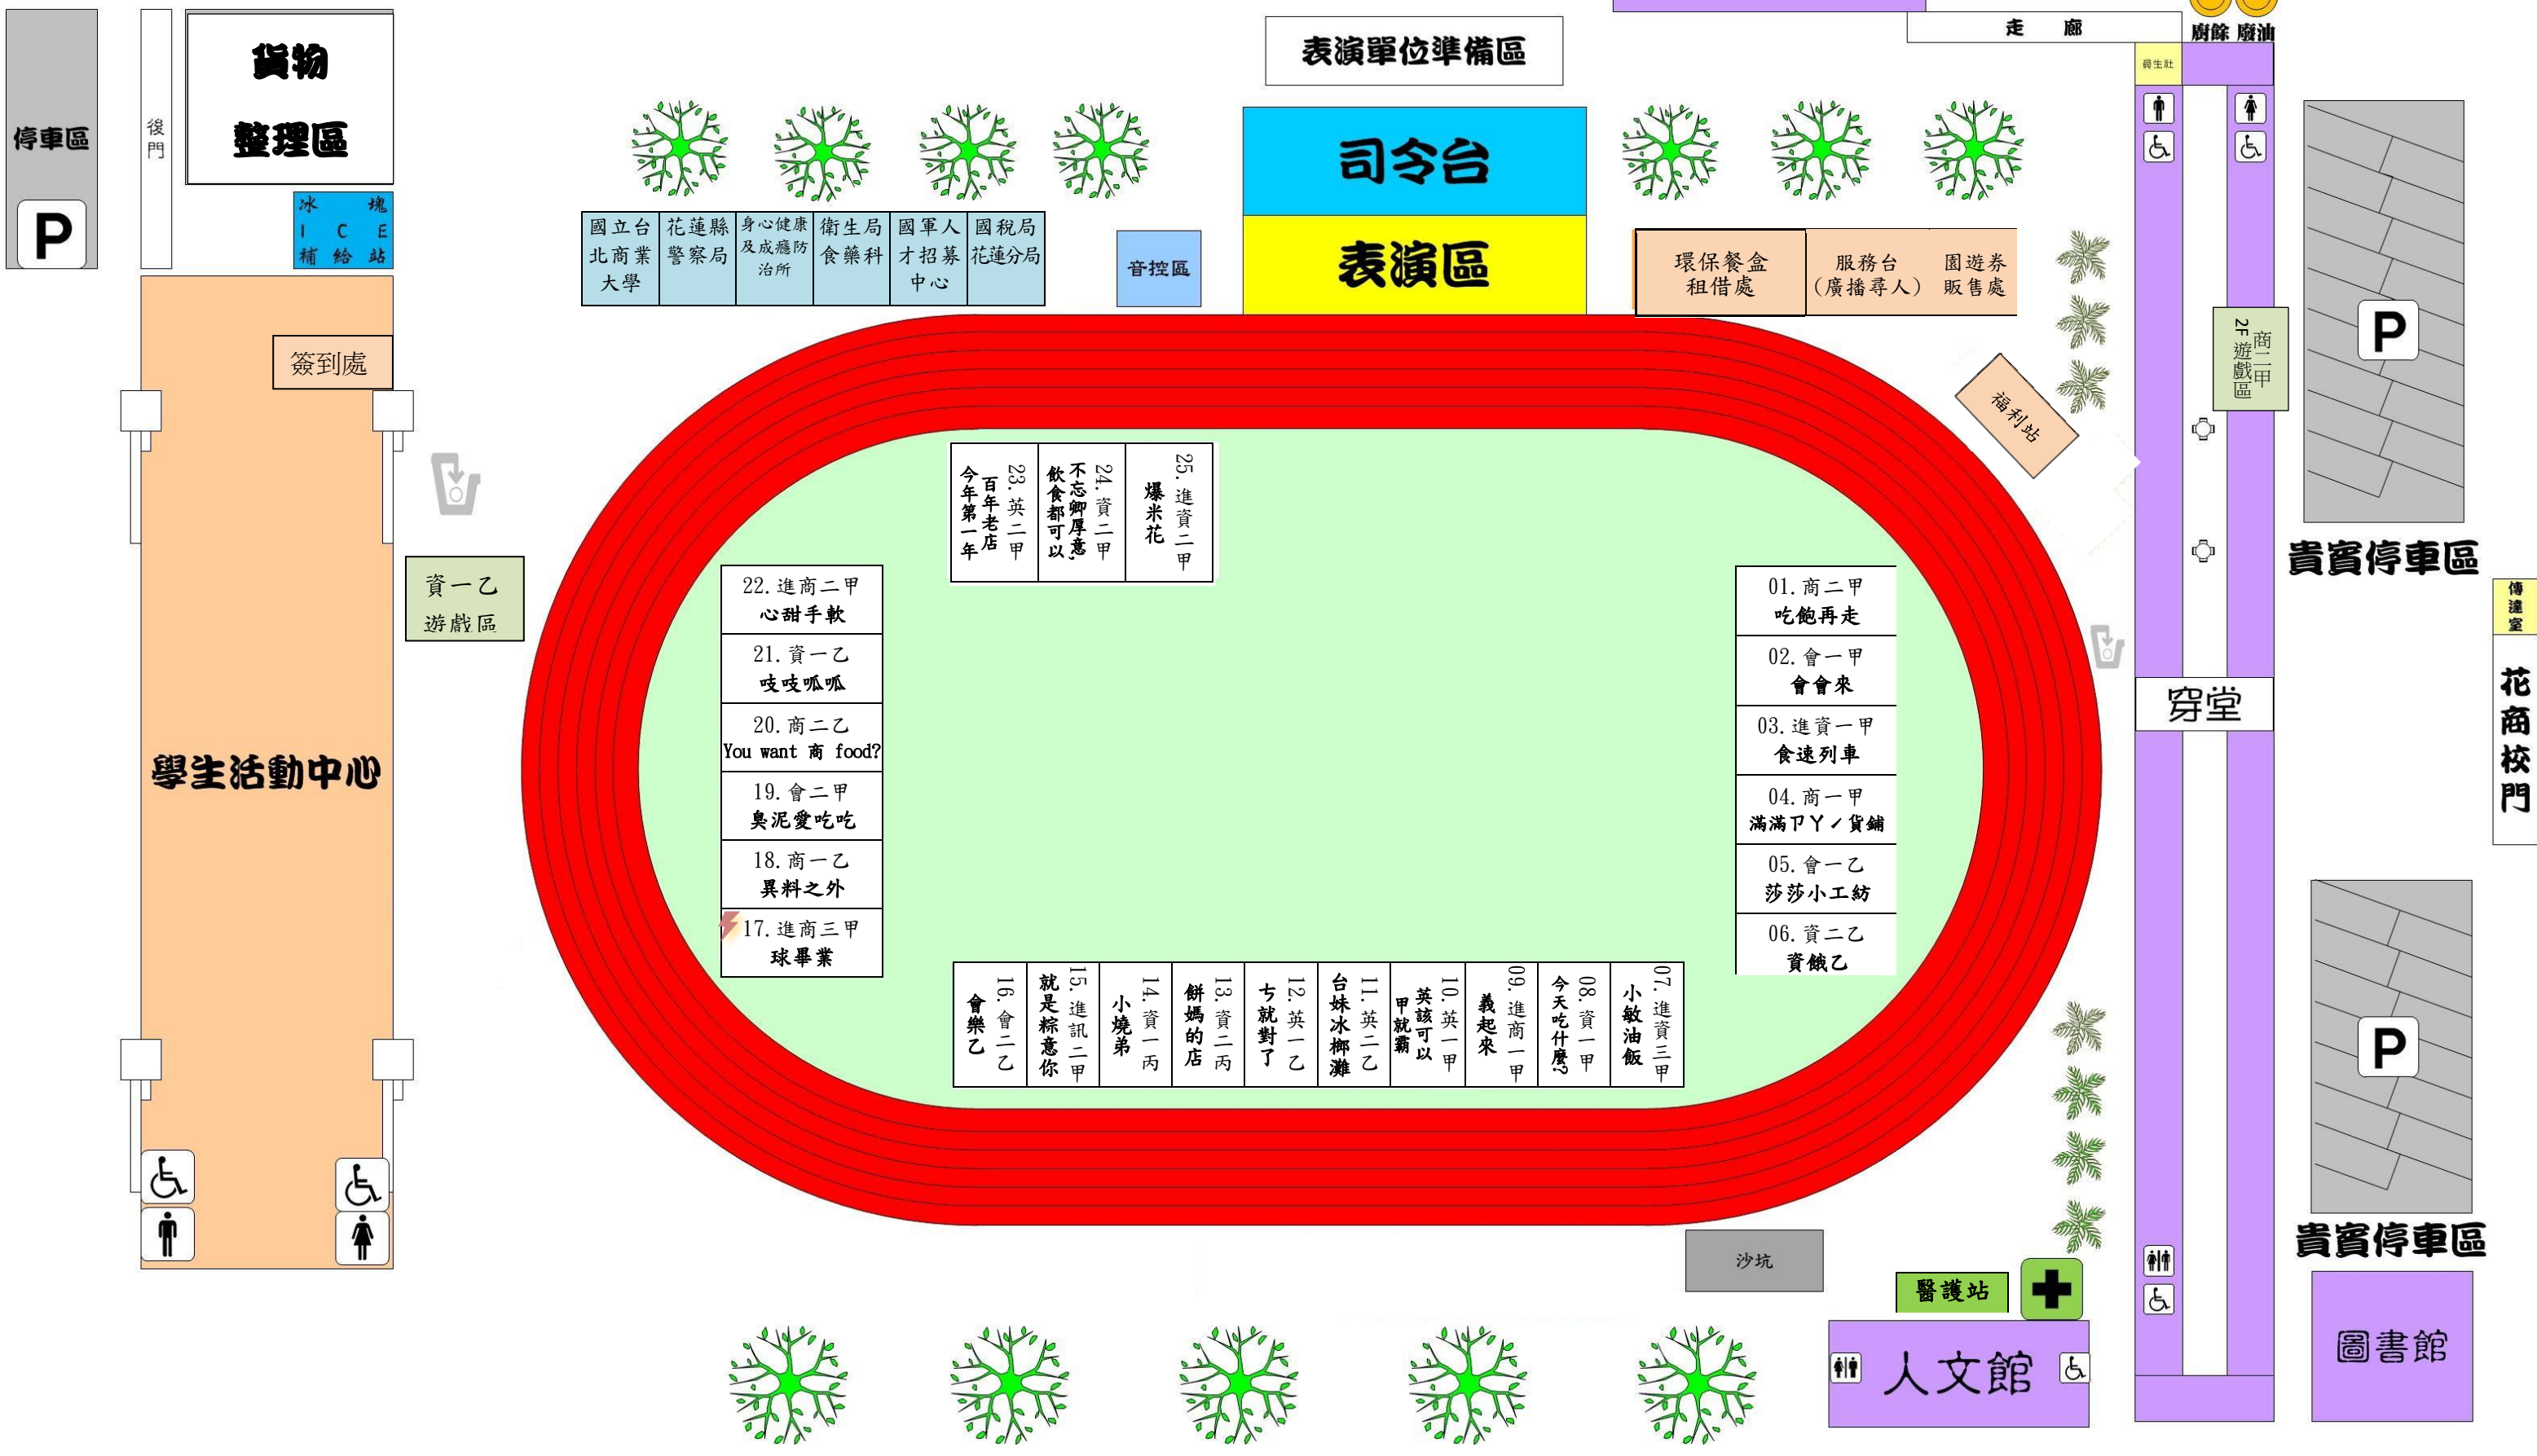

花蓮高商 70 週年校慶園遊會攤位位置圖

停車區

後門

貨物整理區

ICE 補給站

表演單位準備區

司令台

表演區

音控區

國立台北商業大學	花蓮縣警察局	身心健康及成癮防治所	衛生局食藥科	國軍人才招募中心	國稅局花蓮分局
----------	--------	------------	--------	----------	---------

資訊館

耕心亭

走 廊

樹除 廢油

環保餐盒租借處

服務台 (廣播尋人)

園遊券販售處

貴賓停車區

商二甲 2F 遊戲區

學生活動中心

簽到處

資一乙 遊戲區

穿堂

福利站

沙坑

醫護站

人文館

圖書館

貴賓停車區

傳達室

花商校門

- | | | | | | | | | | | | | | | | | | | | | | | | | |
|-----------------|---------------------------|--------------------------|------------------|-----------------|-----------------------------|------------------|-----------------|-----------------|------------------|------------------|-----------------|------------------------|------------------|-----------------|-----------------|----------------|-------------------|----------------|-----------------|----------------|------------------|----------------------|------------------|----------------|
| 25. 進資二甲
爆米花 | 24. 資二甲
不忘卿厚意
飲食都可以 | 23. 英二甲
百年老店
今年第一年 | 22. 進商二甲
心甜手軟 | 21. 資一乙
吱吱呱呱 | 20. 商二乙
You want 商 food? | 19. 會二甲
臭泥愛吃吃 | 18. 商一乙
異料之外 | 17. 進商三甲
球畢業 | 07. 進資三甲
小敏油飯 | 08. 資一甲
今天吃什麼 | 09. 進商一甲
義起來 | 10. 英一甲
英該可以
甲就霸 | 11. 英二乙
台妹冰椰灘 | 12. 英一乙
古就對了 | 13. 資二丙
餅媽的店 | 14. 資一丙
小燒弟 | 15. 進訊二甲
就是粽意你 | 16. 會二乙
會樂乙 | 01. 商二甲
吃飽再走 | 02. 會一甲
會會來 | 03. 進資一甲
食速列車 | 04. 商一甲
滿滿PY / 貨鋪 | 05. 會一乙
莎莎小工紡 | 06. 資二乙
資餓乙 |
|-----------------|---------------------------|--------------------------|------------------|-----------------|-----------------------------|------------------|-----------------|-----------------|------------------|------------------|-----------------|------------------------|------------------|-----------------|-----------------|----------------|-------------------|----------------|-----------------|----------------|------------------|----------------------|------------------|----------------|